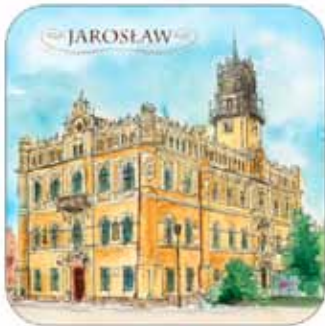

PPOD-10

Podkładki korkowe

PPOD-09