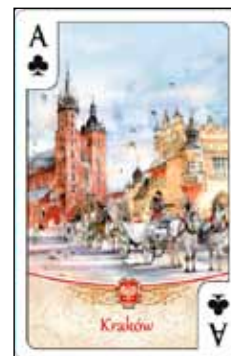

KIELCE

W AKWARELACH

magnesy

01

02

03

podkładki korkowe

01

ołówek z kolorowym kryształkiem

- ołówek okrągły zakończony kolorowym kryształkiem
- różne kolory kryształków
- 190 mm długości

dlugopis

NOWOŚĆ!

DK- 01

etui na okulary

Etui na okulary sprzedawane w komplecie ze szmatką do czyszczenia okularów

ściereczka do okularów

NOWOŚĆ!

parasolka automatyczna TATRY

parasolka automatyczna POLSKA

karty do gry POLSKA

Karty sprzedawane są jako talia pojedyncza lub podwójna

stojak wolnostojący na produkty

- Dostępny w sprzedaży.
 Wysokość: 185 cm
 Podstawa 40x40 cm
 Wysokość panelu ekspozycyjnego: 140 cm
 Cena: 400 zł + 23% VAT
 - podwozie samojezdne
 - dwa komplety blach do magnesów
 - 4 koszyki
 - 1 panel na reprodukcje
 - 1 panel na kartki B6
 - czapka reklamowa
 - komplet 30 eurohaków