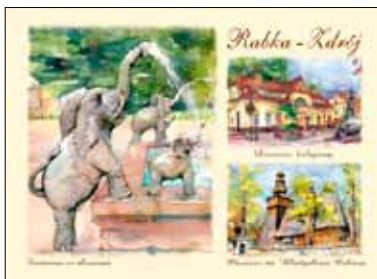

RABKA-ZDRÓJ

W AKWARELACH

magnesy

01

PL-13

pocztówki B6

01

02

zakładka magnetyczna

POLSKA-01

ołówek z kolorowym kryształkiem

NOWOŚĆ!

- ołówek okrągły zakończony kolorowym kryształkiem
- różne kolory kryształków
- 190 mm długości

parasolka automatyczna TATRY**NOWOŚĆ***parasolka automatyczna POLSKA***NOWOŚĆ**