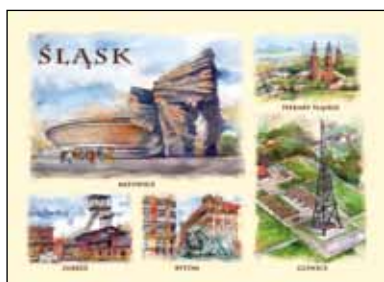

PK SLA 04 Zabrze

PK GLI 01 rynek

PK GLI 02 radiostacja

PK GUIDO 01

Podkładki są pakowane w zestawach po 2, 4 i 6 sztuk oraz luzem wg numeracji.

torba bawełniana

wzór nr: 01

- torba bawełniana 100% z długim uchem
- wymiary: 41x38 cm

pocztówki B6

SLA - 01

SLA - 02

SLA - 03

SLA - 04

SLA - 06

SLA - 07

SLA - 08